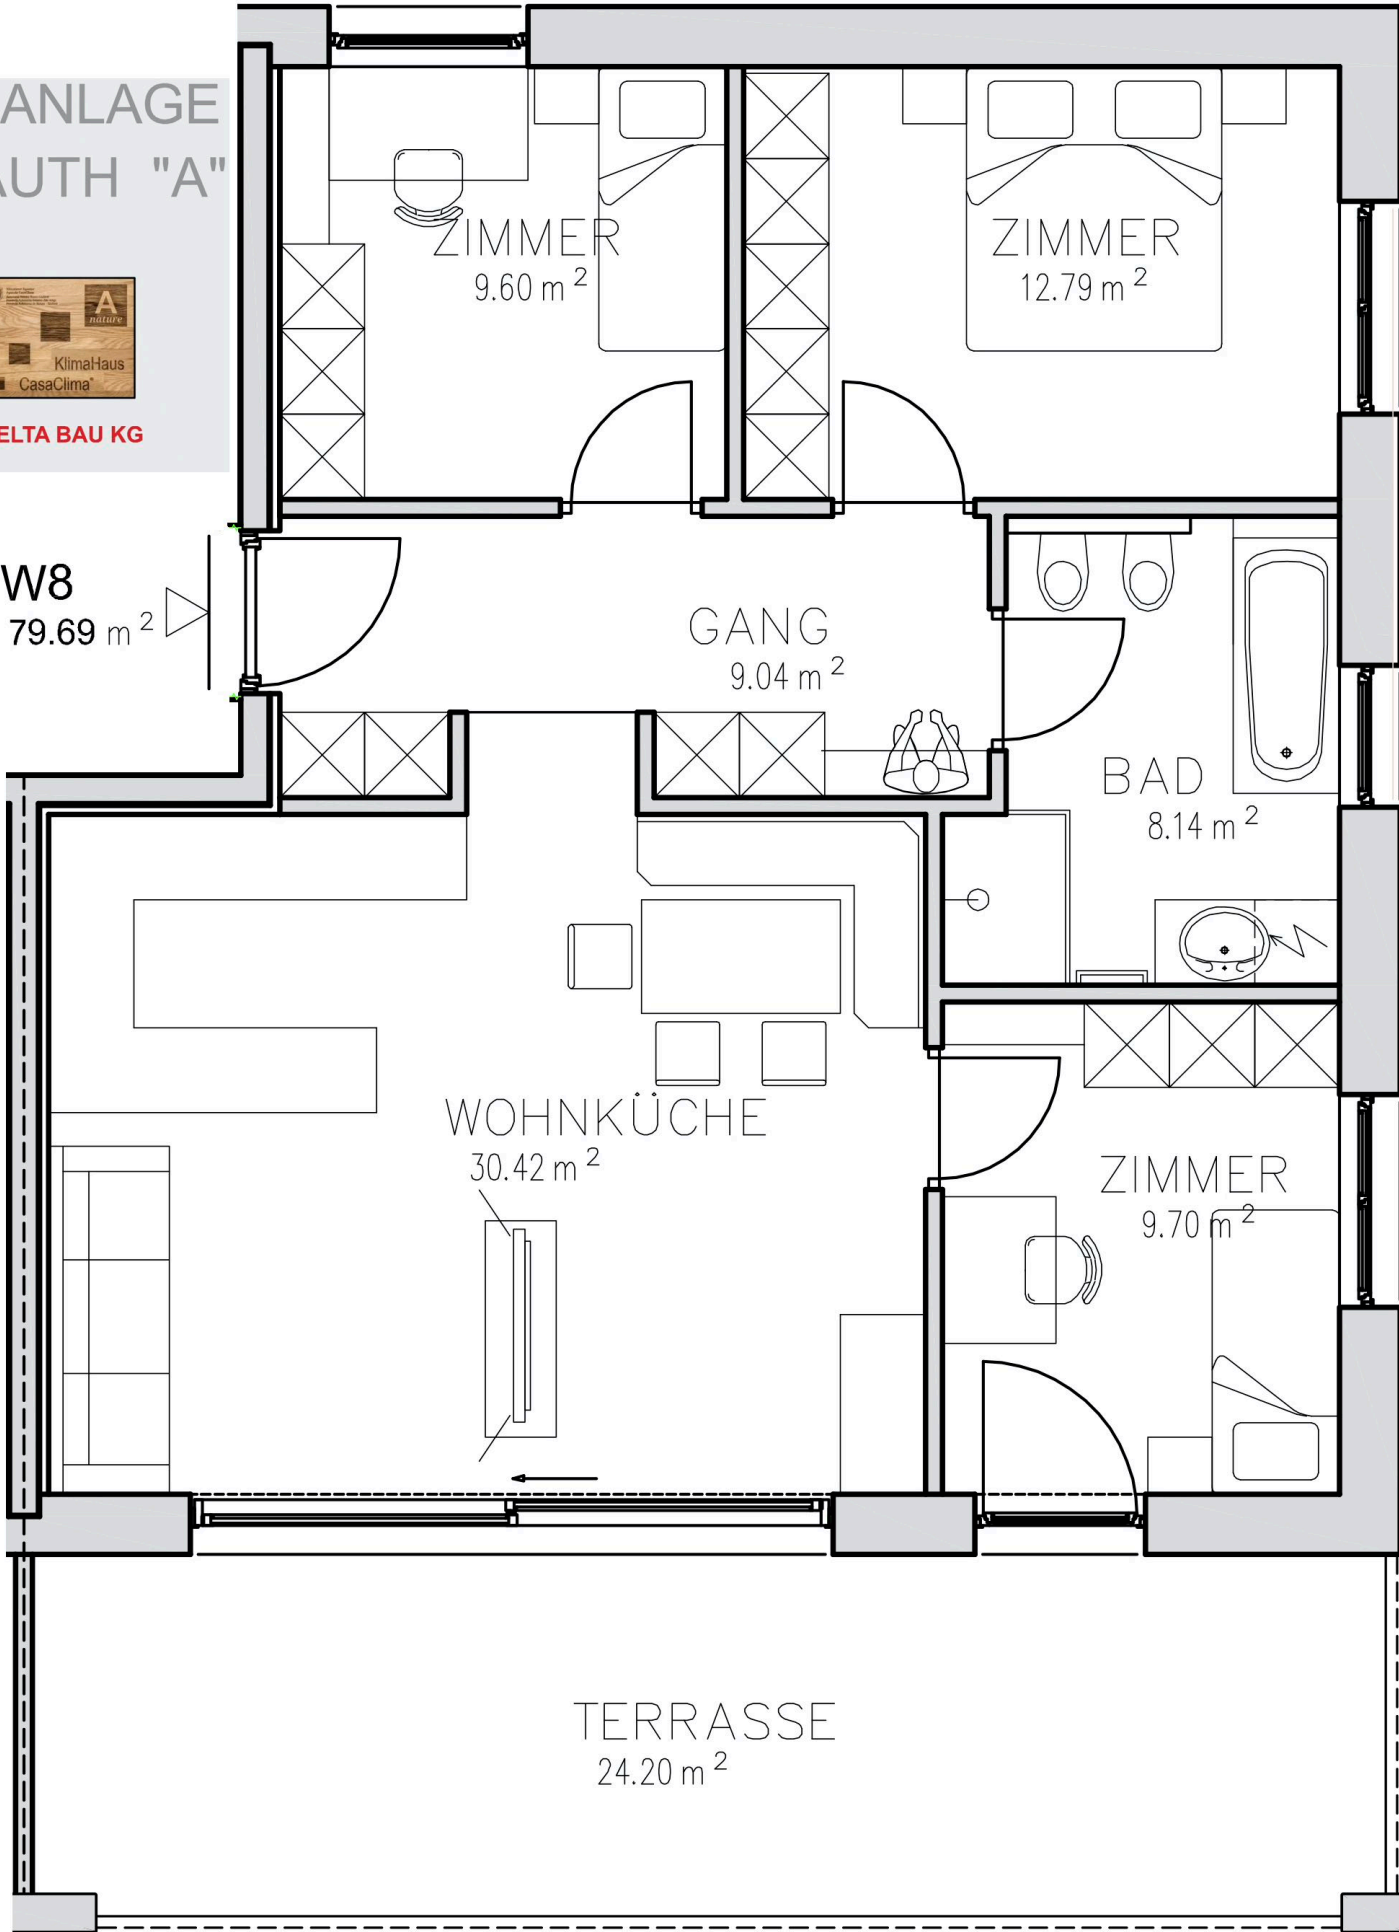

WOHNANLAGE
EDLRAUTH "A"

DELTA BAU KG

W8
79.69 m²

2.OBERGESCHOSS (DG)