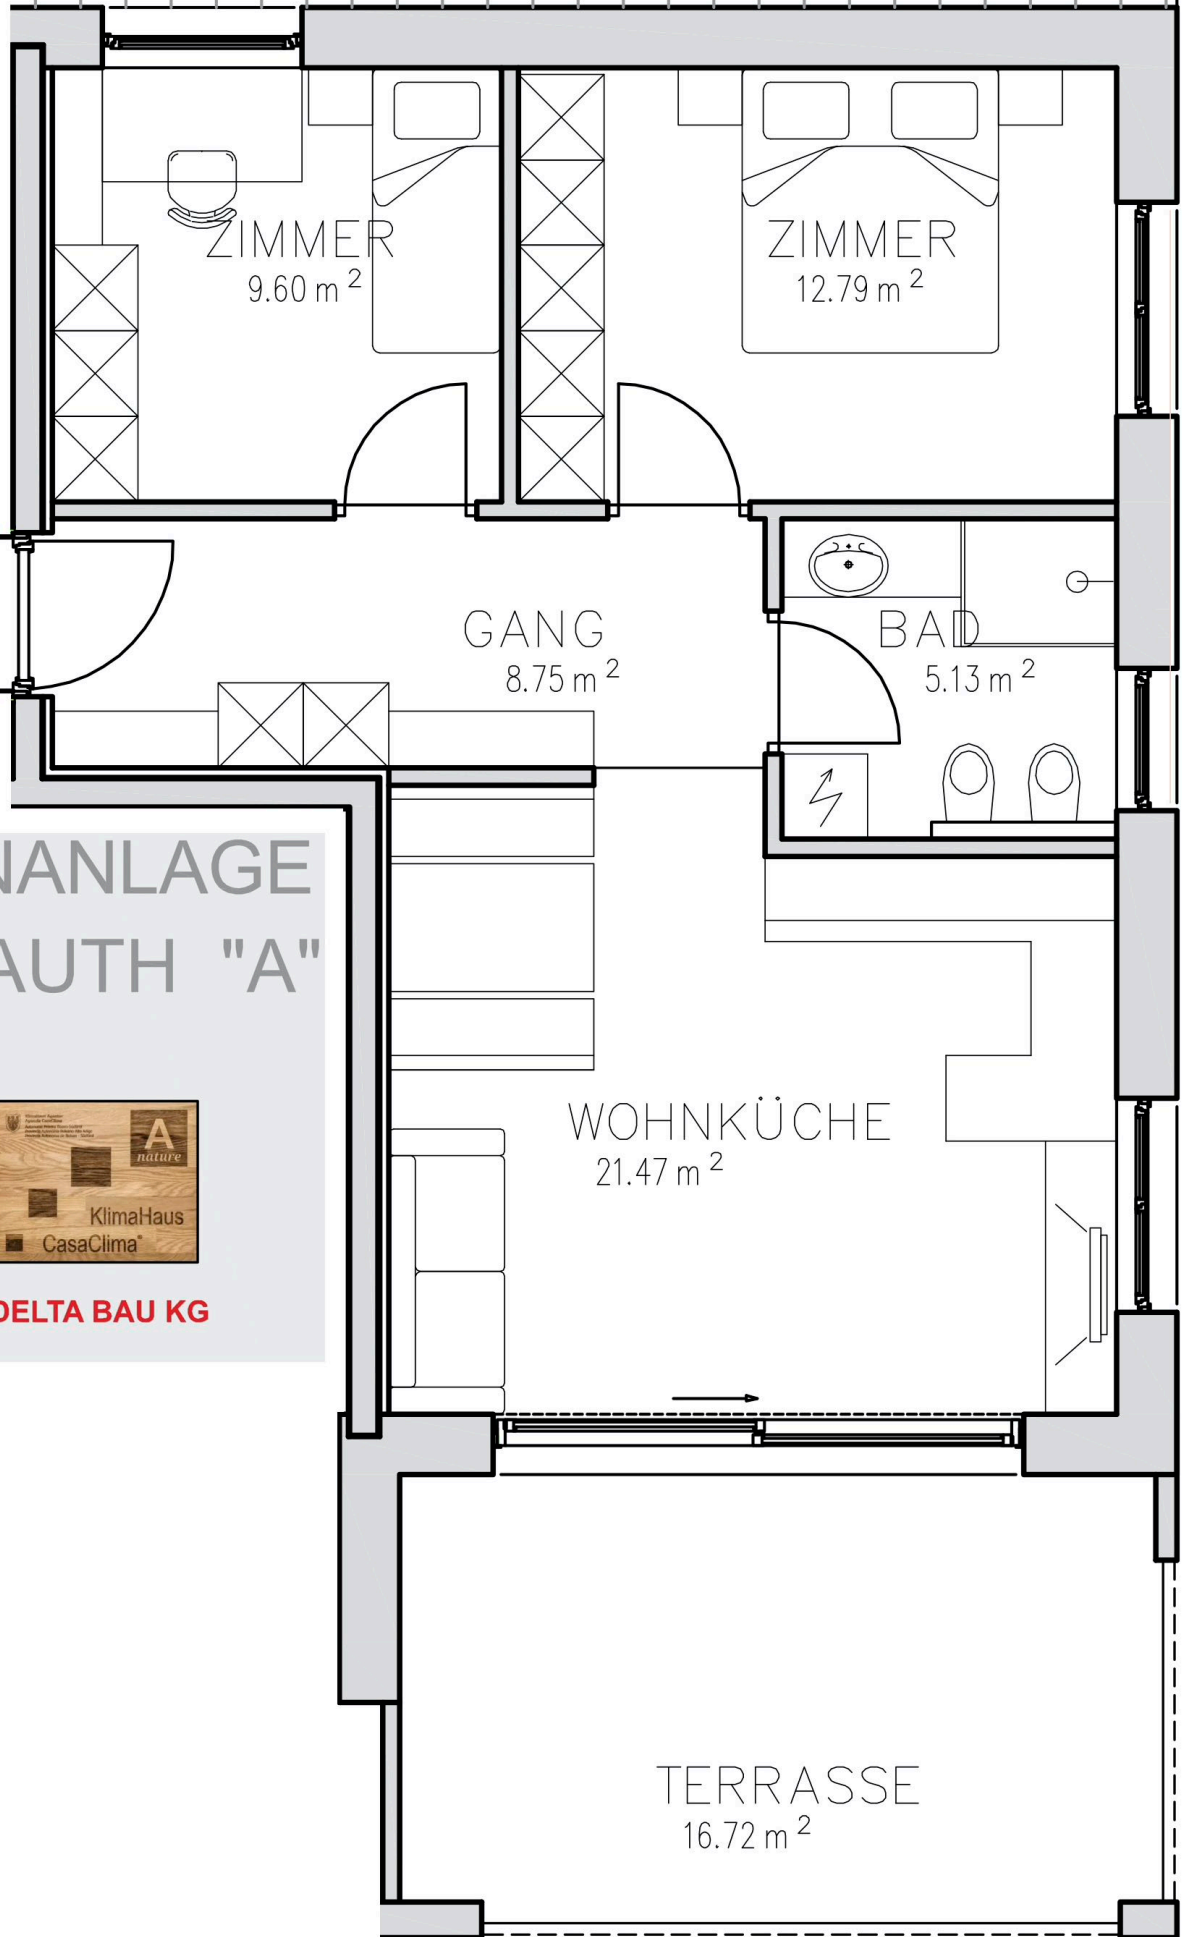

W6
57.73 m²

WOHNANLAGE EDLRAUTH "A"

DELTA BAU KG

1.OBERGESCHOSS